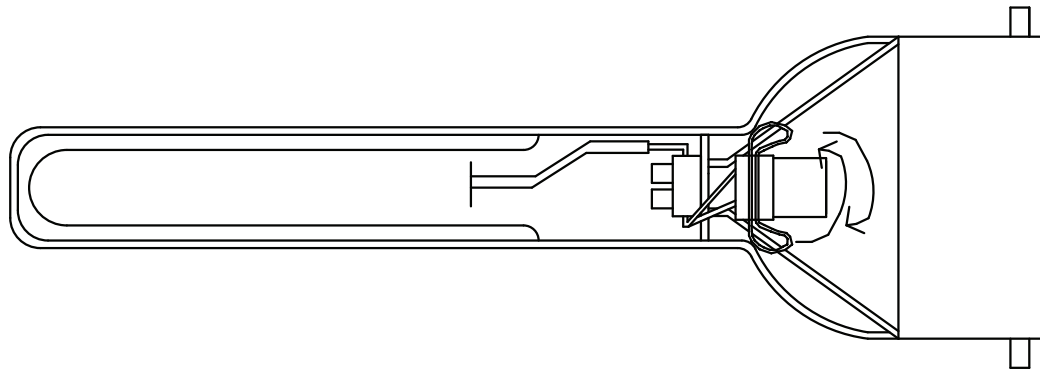

drückeberger

Stehleuchte

plan + los!
anika biel

Einkaufsliste:

1x  Backstein 80x250x110 mm
Stückpreis ca. 2 €

1x  Kartoffelpresse
Edelstahl
Stückpreis ca. 8 €

je 1x  Halogenleuchtmittel
Fassung
Stückpreis je ca. 3 €

je 1x  Kabel mit Steckverbindung
Stückpreis ca. 2 €
Lüsterklemme
Paketpreis ca 2,50 €

je 1x   Einweggummi ca. 0,10 €
Durchmesser 80 mm
Zopfgummi ca. 0,10 €
Durchmesser 50 mm

1x  Edelstahlstab 1800 mm
Durchmesser 150 mm
Stückpreis ca. 30 €