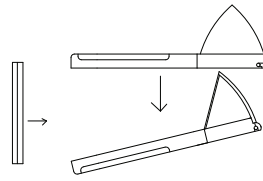

drückeberger

Stehleuchte

plan + los!
anika biel

Einkaufsliste:

1x  Backstein 80x250x110 mm
Stückpreis ca. 2 €

1x  Kartoffelpresse
Edelstahl
Stückpreis ca. 8 €

je 1x  Halogenleuchtmittel
Fassung
Stückpreis je ca. 3 €

je 1x  Kabel mit Steckverbindung
Stückpreis ca. 2 €
Lüsterklemme
Paketpreis ca 2,50 €

je 1x   Einweggummi ca. 0,10 €
Durchmesser 80 mm
Zopfgummi ca. 0,10 €
Durchmesser 50 mm

1x  Edelstahlstab 1800 mm
Durchmesser 150 mm
Stückpreis ca. 30 €