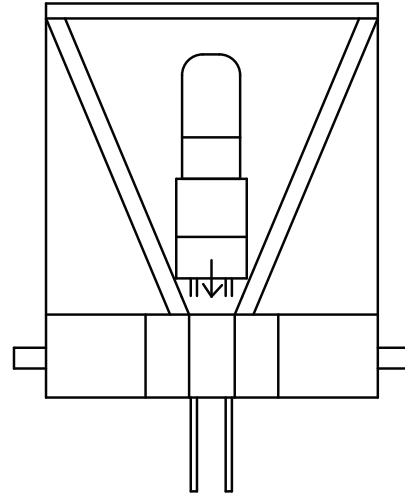

drückeberger

Stehleuchte

plan + los!
anika biel

Einkaufsliste:

1x  Backstein 80x250x110 mm
Stückpreis ca. 2 €

1x  Kartoffelpresse
Edelstahl
Stückpreis ca. 8 €

je 1x  Halogenleuchtmittel
Fassung
Stückpreis je ca. 3 €

je 1x  Kabel mit Steckverbindung
Stückpreis ca. 2 €
Lüsterklemme
Paketpreis ca 2,50 €

je 1x   Einweggummi ca. 0,10 €
Durchmesser 80 mm
Zopfgummi ca. 0,10 €
Durchmesser 50 mm

1x  Edelstahlstab 1800 mm
Durchmesser 150 mm
Stückpreis ca. 30 €