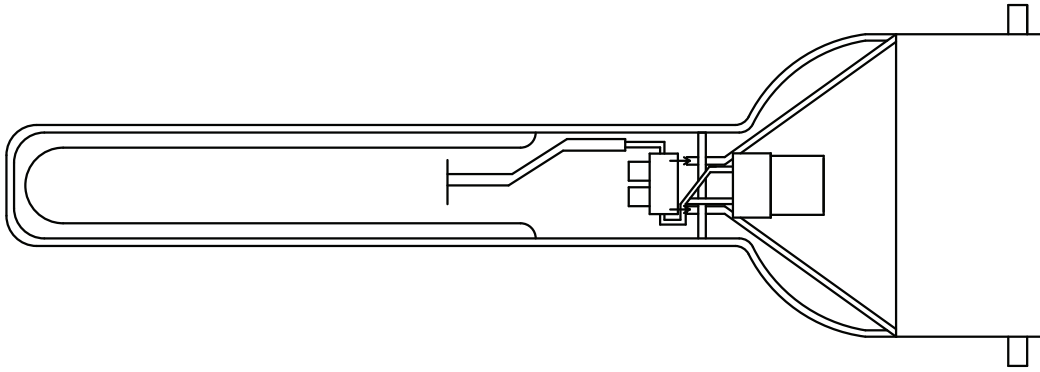

drückeberger

Stehleuchte

plan + los!
anika biel

Einkaufsliste:

1x  Backstein 80x250x110 mm
Stückpreis ca. 2 €

1x  Kartoffelpresse
Edelstahl
Stückpreis ca. 8 €

je 1x  Halogenleuchtmittel
Fassung
Stückpreis je ca. 3 €

je 1x  Kabel mit Steckverbindung
Stückpreis ca. 2 €
Lüsterklemme
Paketpreis ca 2,50 €

je 1x   Einweggummi ca. 0,10 €
Durchmesser 80 mm
Zopfgummi ca. 0,10 €
Durchmesser 50 mm

1x  Edelstahlstab 1800 mm
Durchmesser 150 mm
Stückpreis ca. 30 €