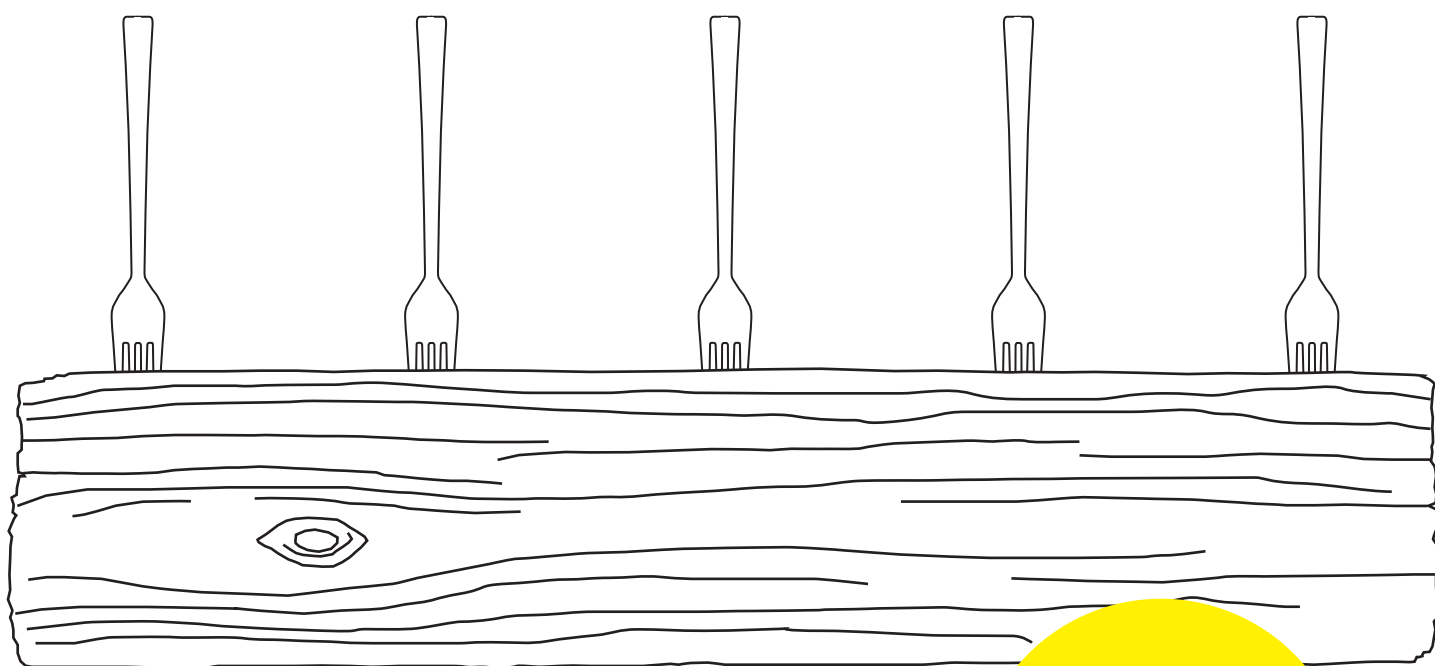

Forked

Garderobe / Wardrobe

15,60€

plan + los!

Carina Desens

Montage auf der Rückseite:

Einkaufsliste:

1

GABEL
Stückpreis ab 1€

SCHLAUFE 15x 7mm
4 Stück 3,20€

WINKELHAKEN 4,5 x 50mm
Stück ca. 0,50€

HOLZSCHRAUBE 2,0 x 10mm Schlitz
45 St. 3,40€