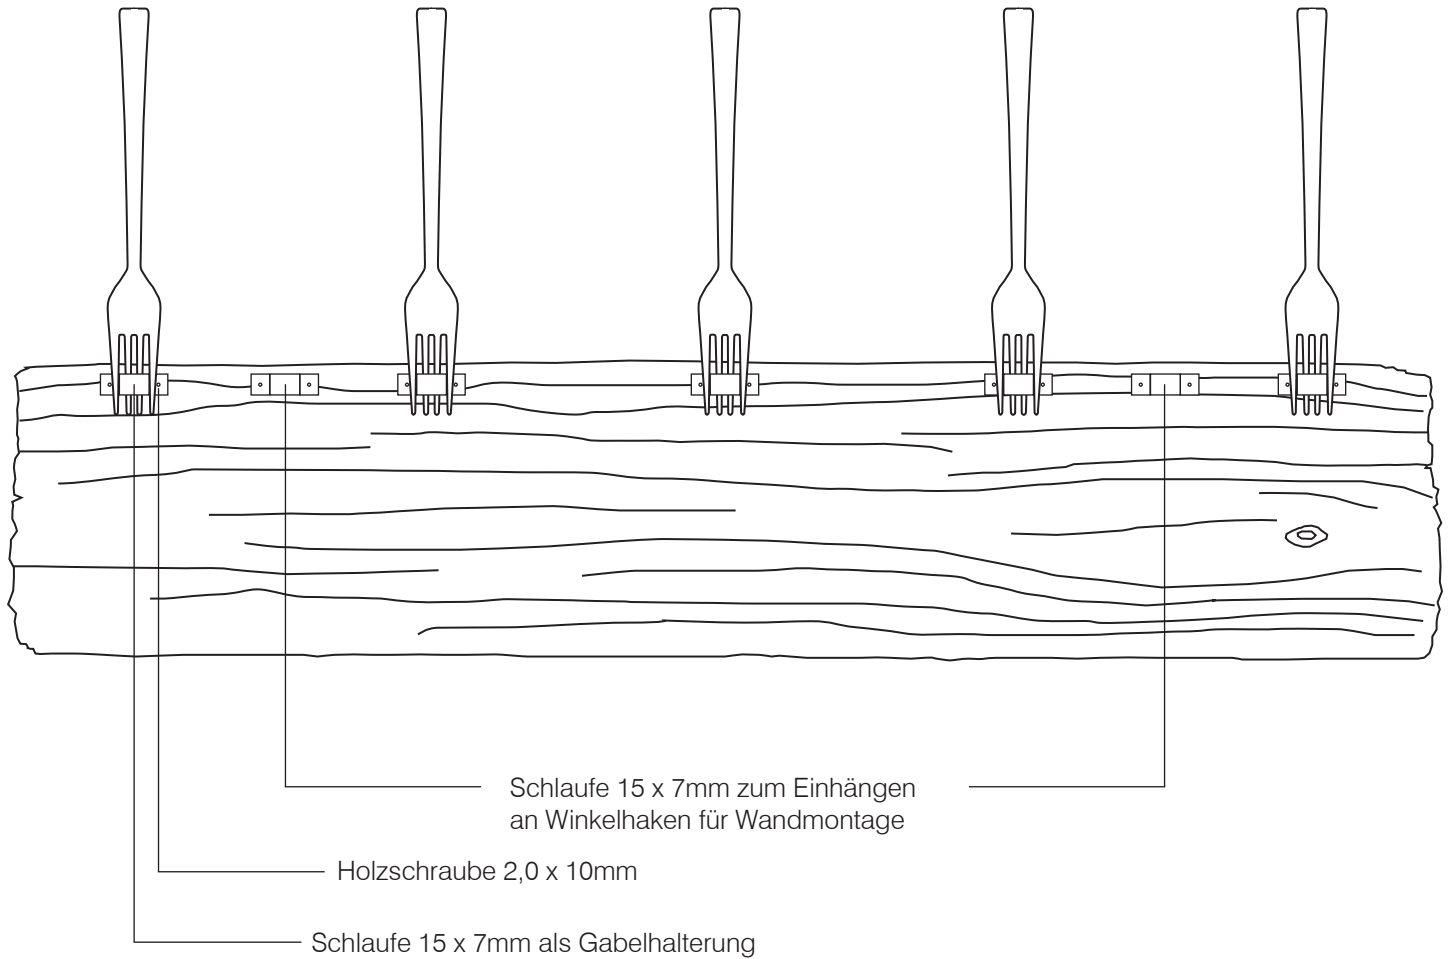

Forked

Garderobe / Wardrobe

15,60€

plan + los!

Carina Desens

Montage auf der Rückseite:

Einkaufsliste:

1

GABEL
Stückpreis ab 1€

SCHLAUFE 15x 7mm
4 Stück 3,20€

WINKELHAKEN 4,5 x 50mm
Stück ca. 0,50€

HOLZSCHRAUBE 2,0 x 10mm Schlitz
45 St. 3,40€