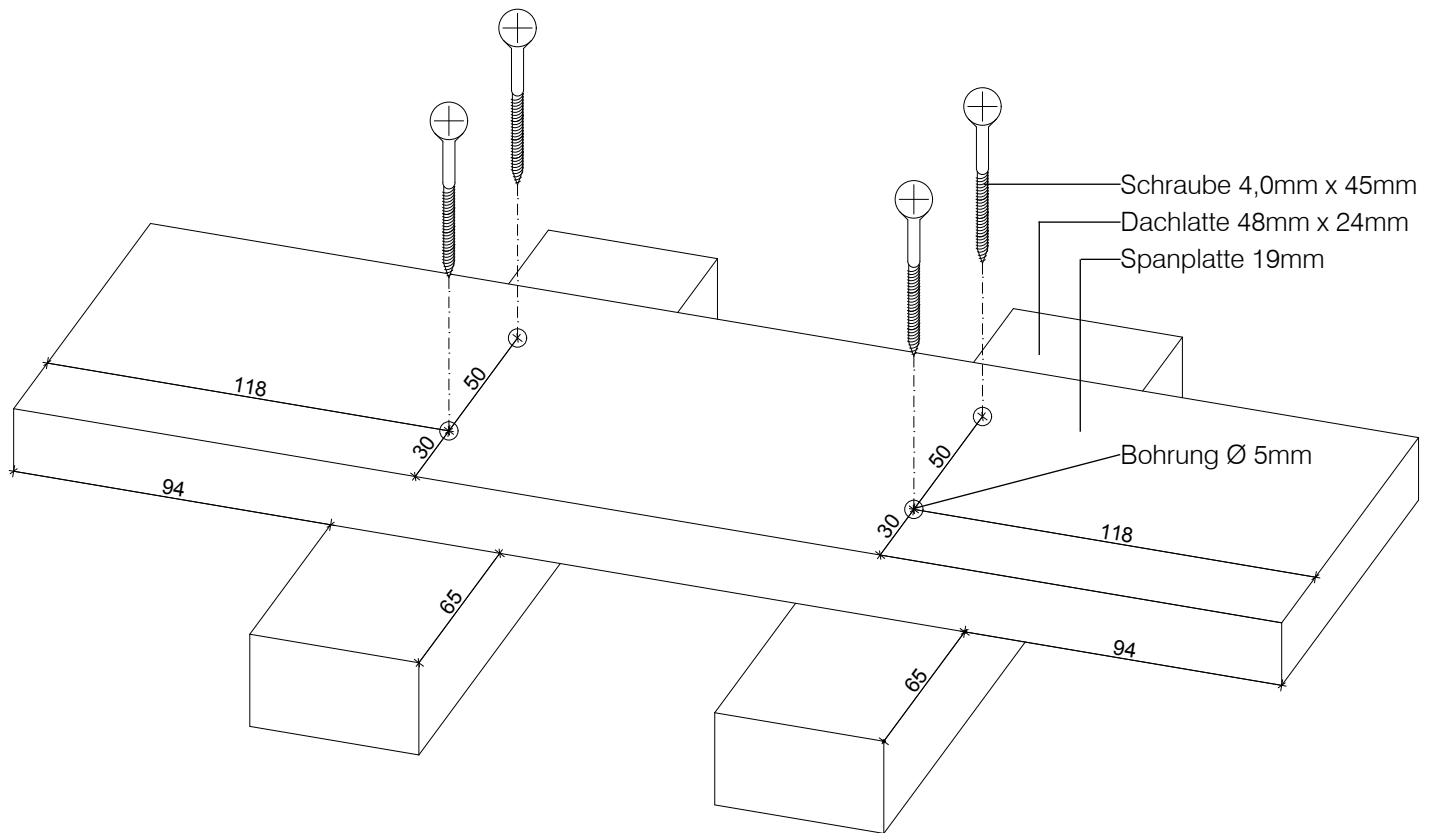

Fertigung des Aufstellers: