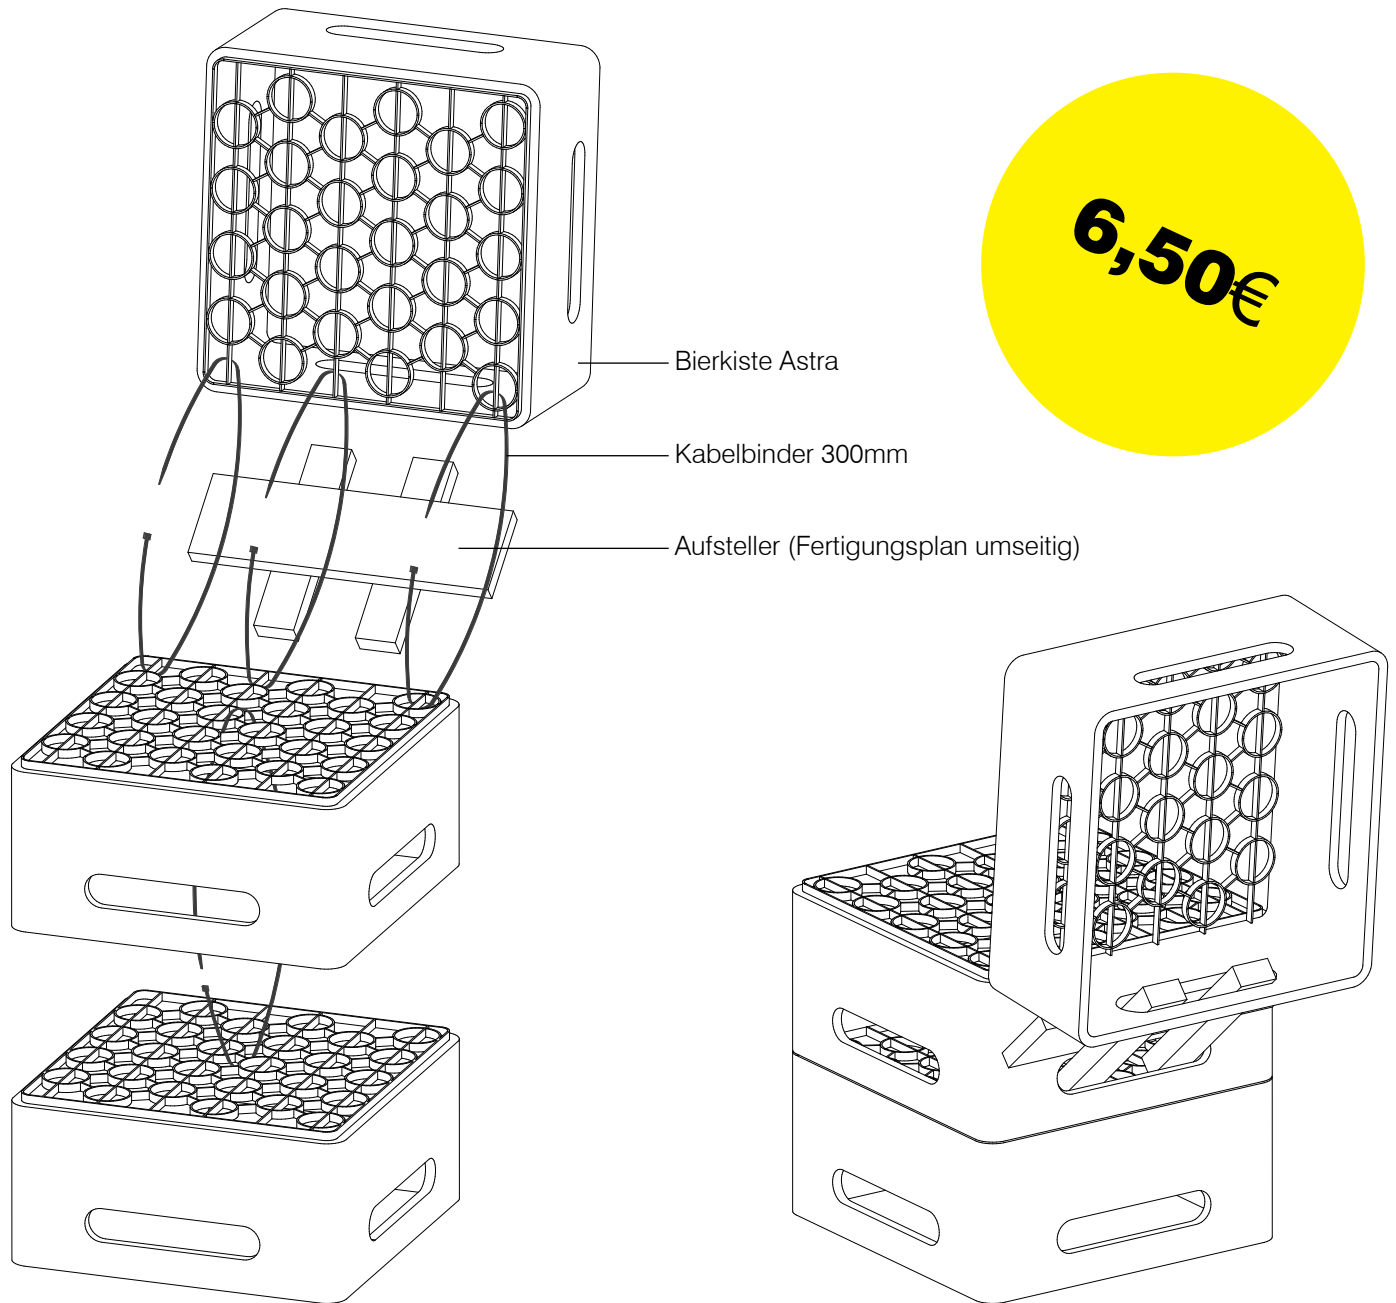

ASTRA

STUHL

6,50€

plan+los!
labellabel

Fertigung des Aufstellers:

Einkaufsliste:

BIERKISTE ASTRA
Pfand: 1,50€

4x 
KABELBINDER 300mm
Stückpreis: 0,20€

1x 
SPANPLATTE 19mm
360mm x 110mm
Stückpreis: 0,30€

4x 
SCHRAUBE 4,0mm x 45mm
Stückpreis: 0,10€

2x 
DACHLATTE 48mm x 28mm
240mm
Stückpreis: 0,50€