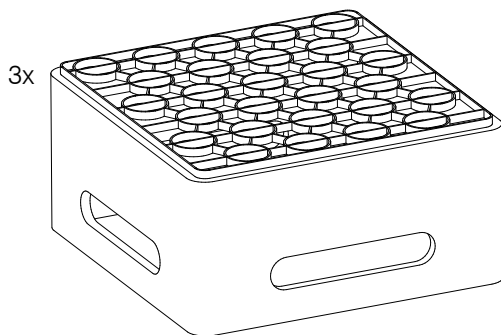

ASTRA

STUHL

6,50€

plan+los!
labellabel

Fertigung des Aufstellers:

Einkaufsliste:

BIERKISTE ASTRA
Pfand: 1,50€

4x 
KABELBINDER 300mm
Stückpreis: 0,20€

1x 
SPANPLATTE 19mm
360mm x 110mm
Stückpreis: 0,30€

4x 
SCHRAUBE 4,0mm x 45mm
Stückpreis: 0,10€

2x 
DACHLATTE 48mm x 28mm
240mm
Stückpreis: 0,50€